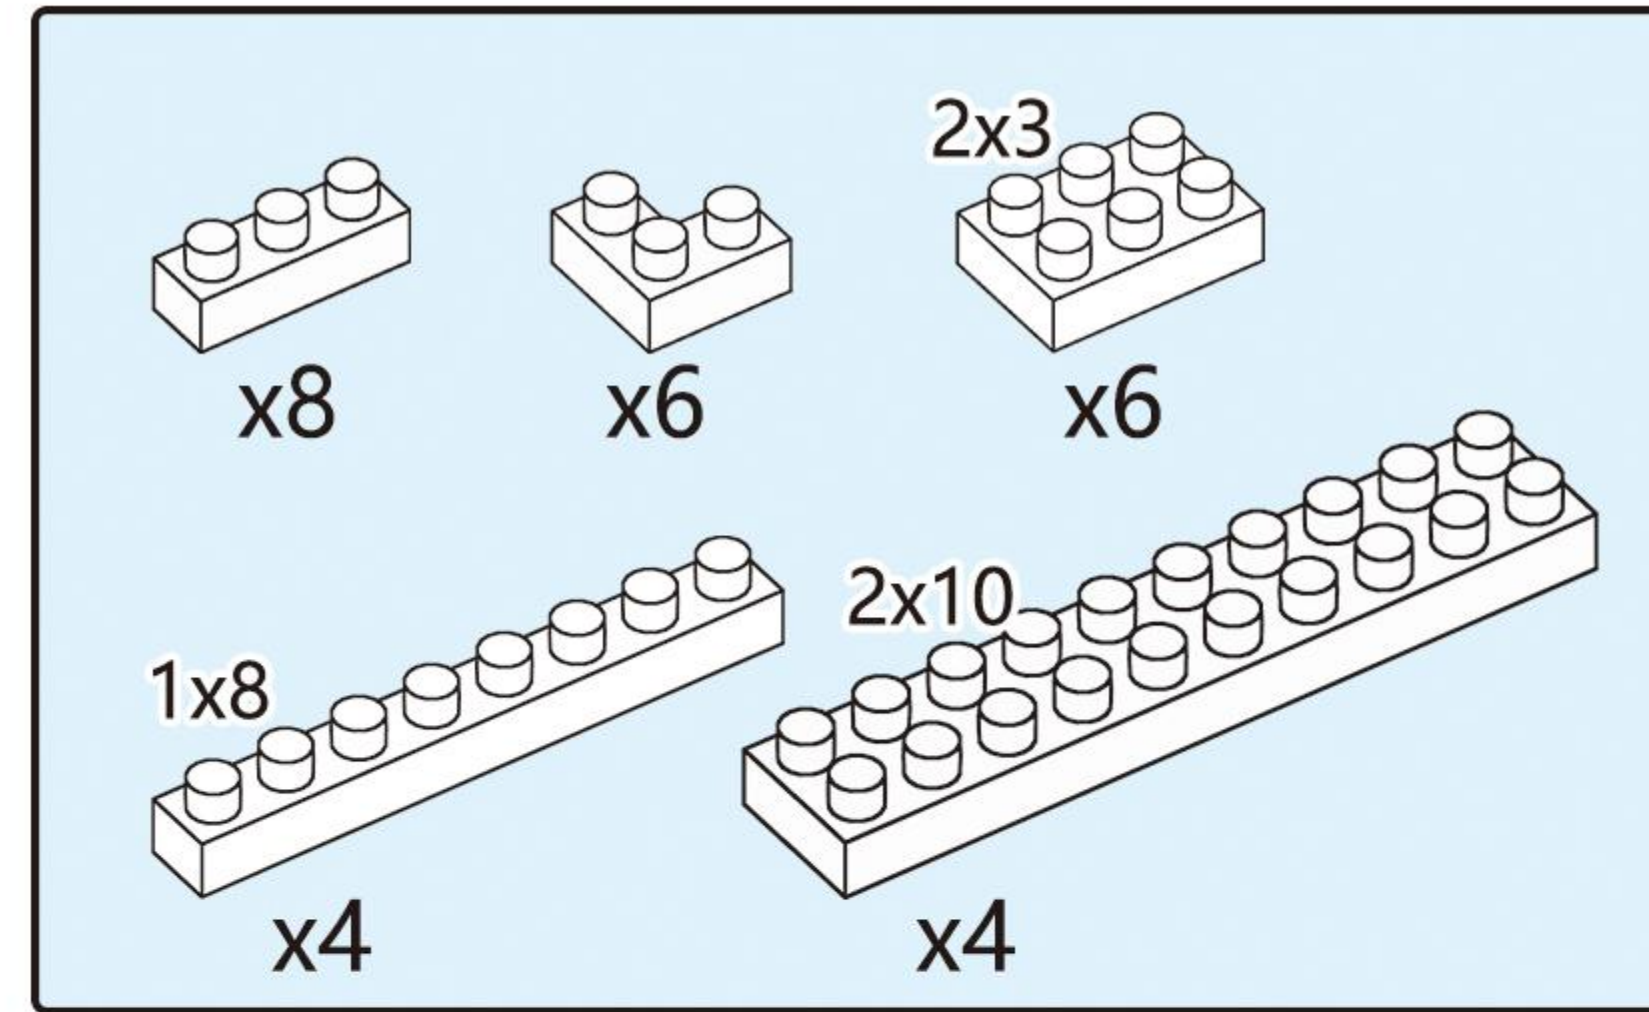

# HELLO KITTY AND FRIENDS

12+  
years

Instructions

Kuromi

3467  
PIECES

**1**

**2**

**1**

**3**

**4**

**5**

**6**

7

8

**9**

**10**