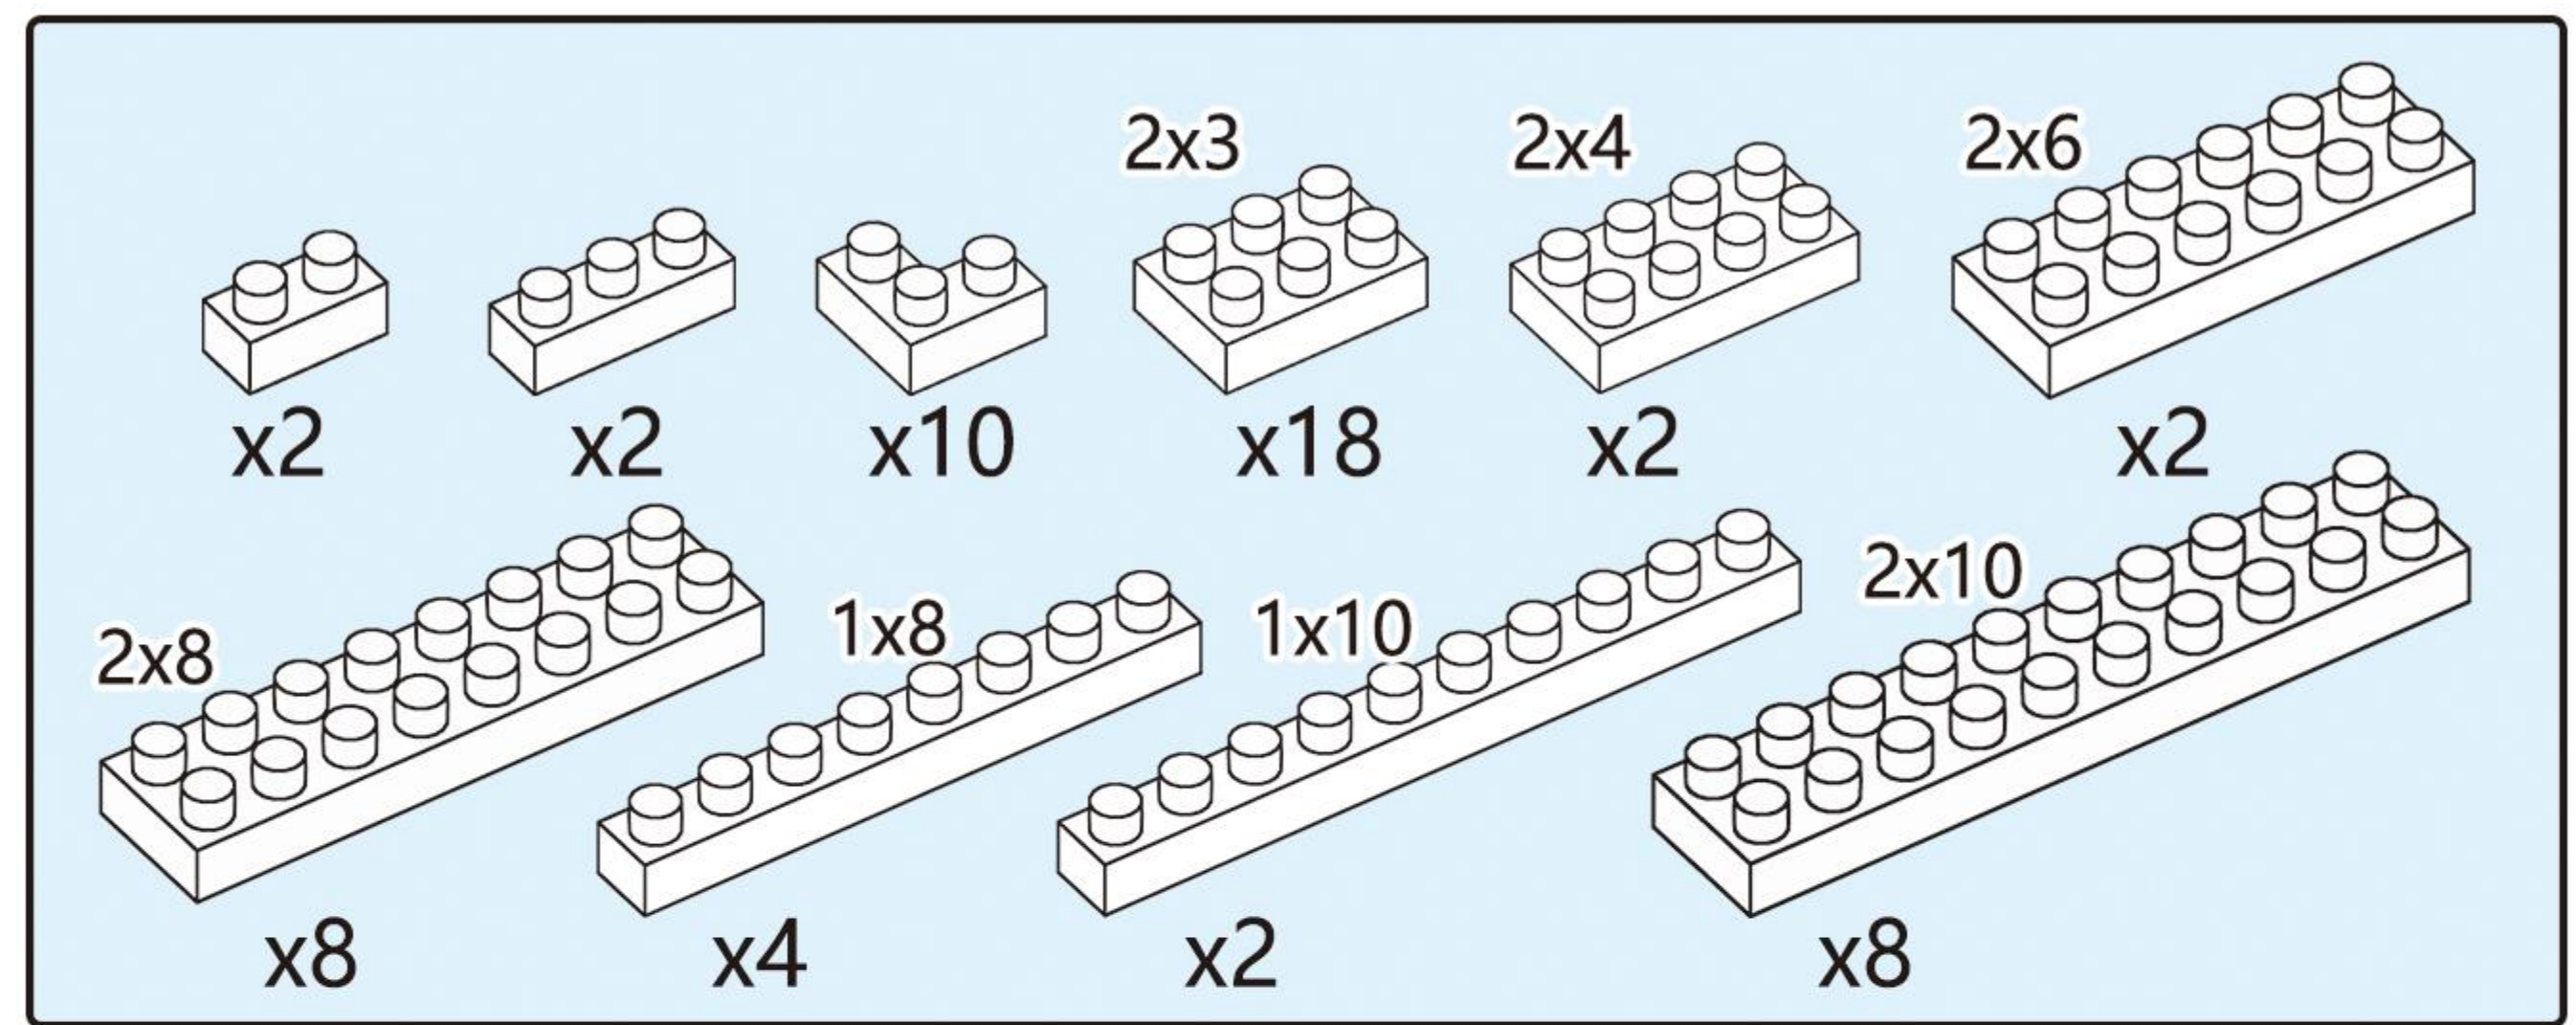

# HELLO KITTY AND FRIENDS

12+  
years

Instructions

Kuromi

3467  
PIECES

**1**

**2**

**1**

**3**

**4**

**5**

**6**

7

8

**9**

**10**