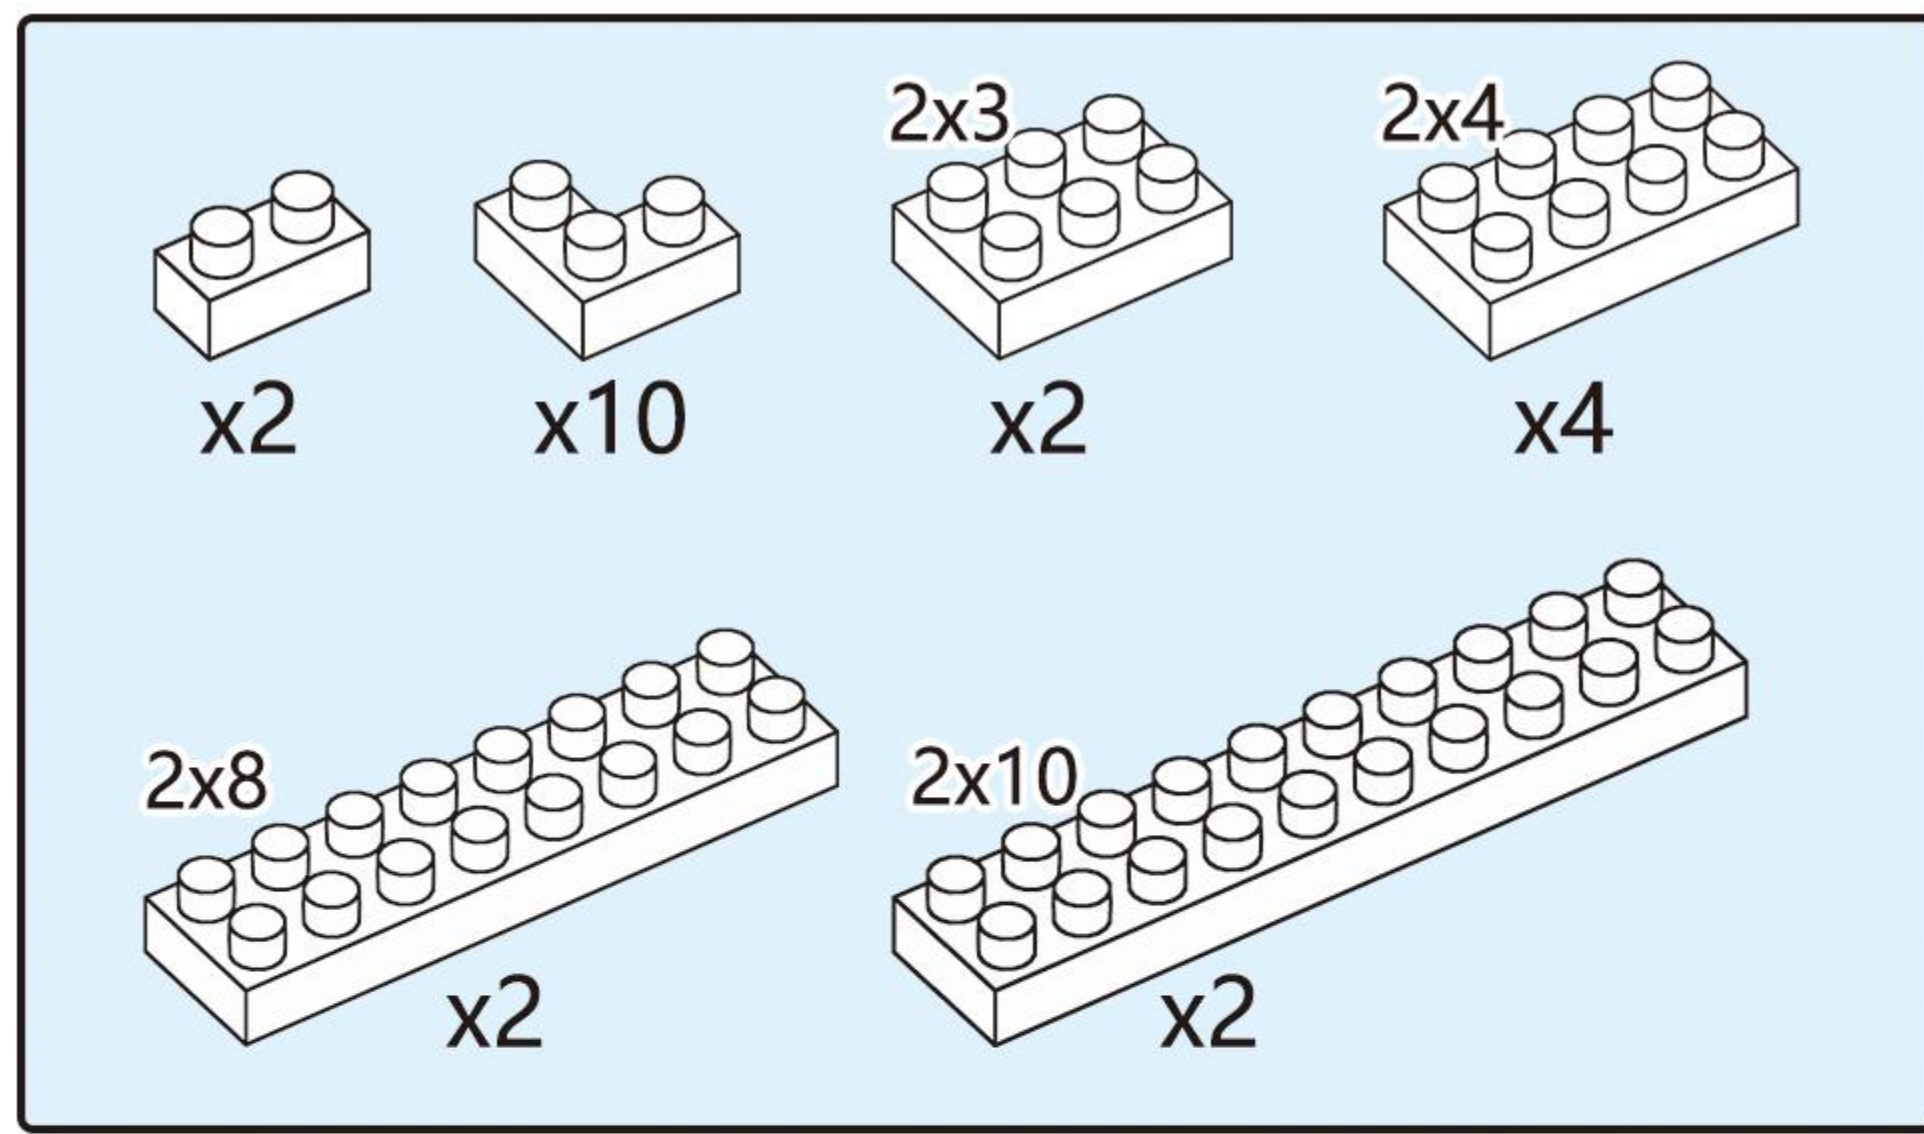

# HELLO KITTY AND FRIENDS

12+  
years

Instructions

Kuromi

3467  
PIECES

**1**

**2**

**1**

**3**

**4**

**5**

**6**

7

8

**9**

**10**