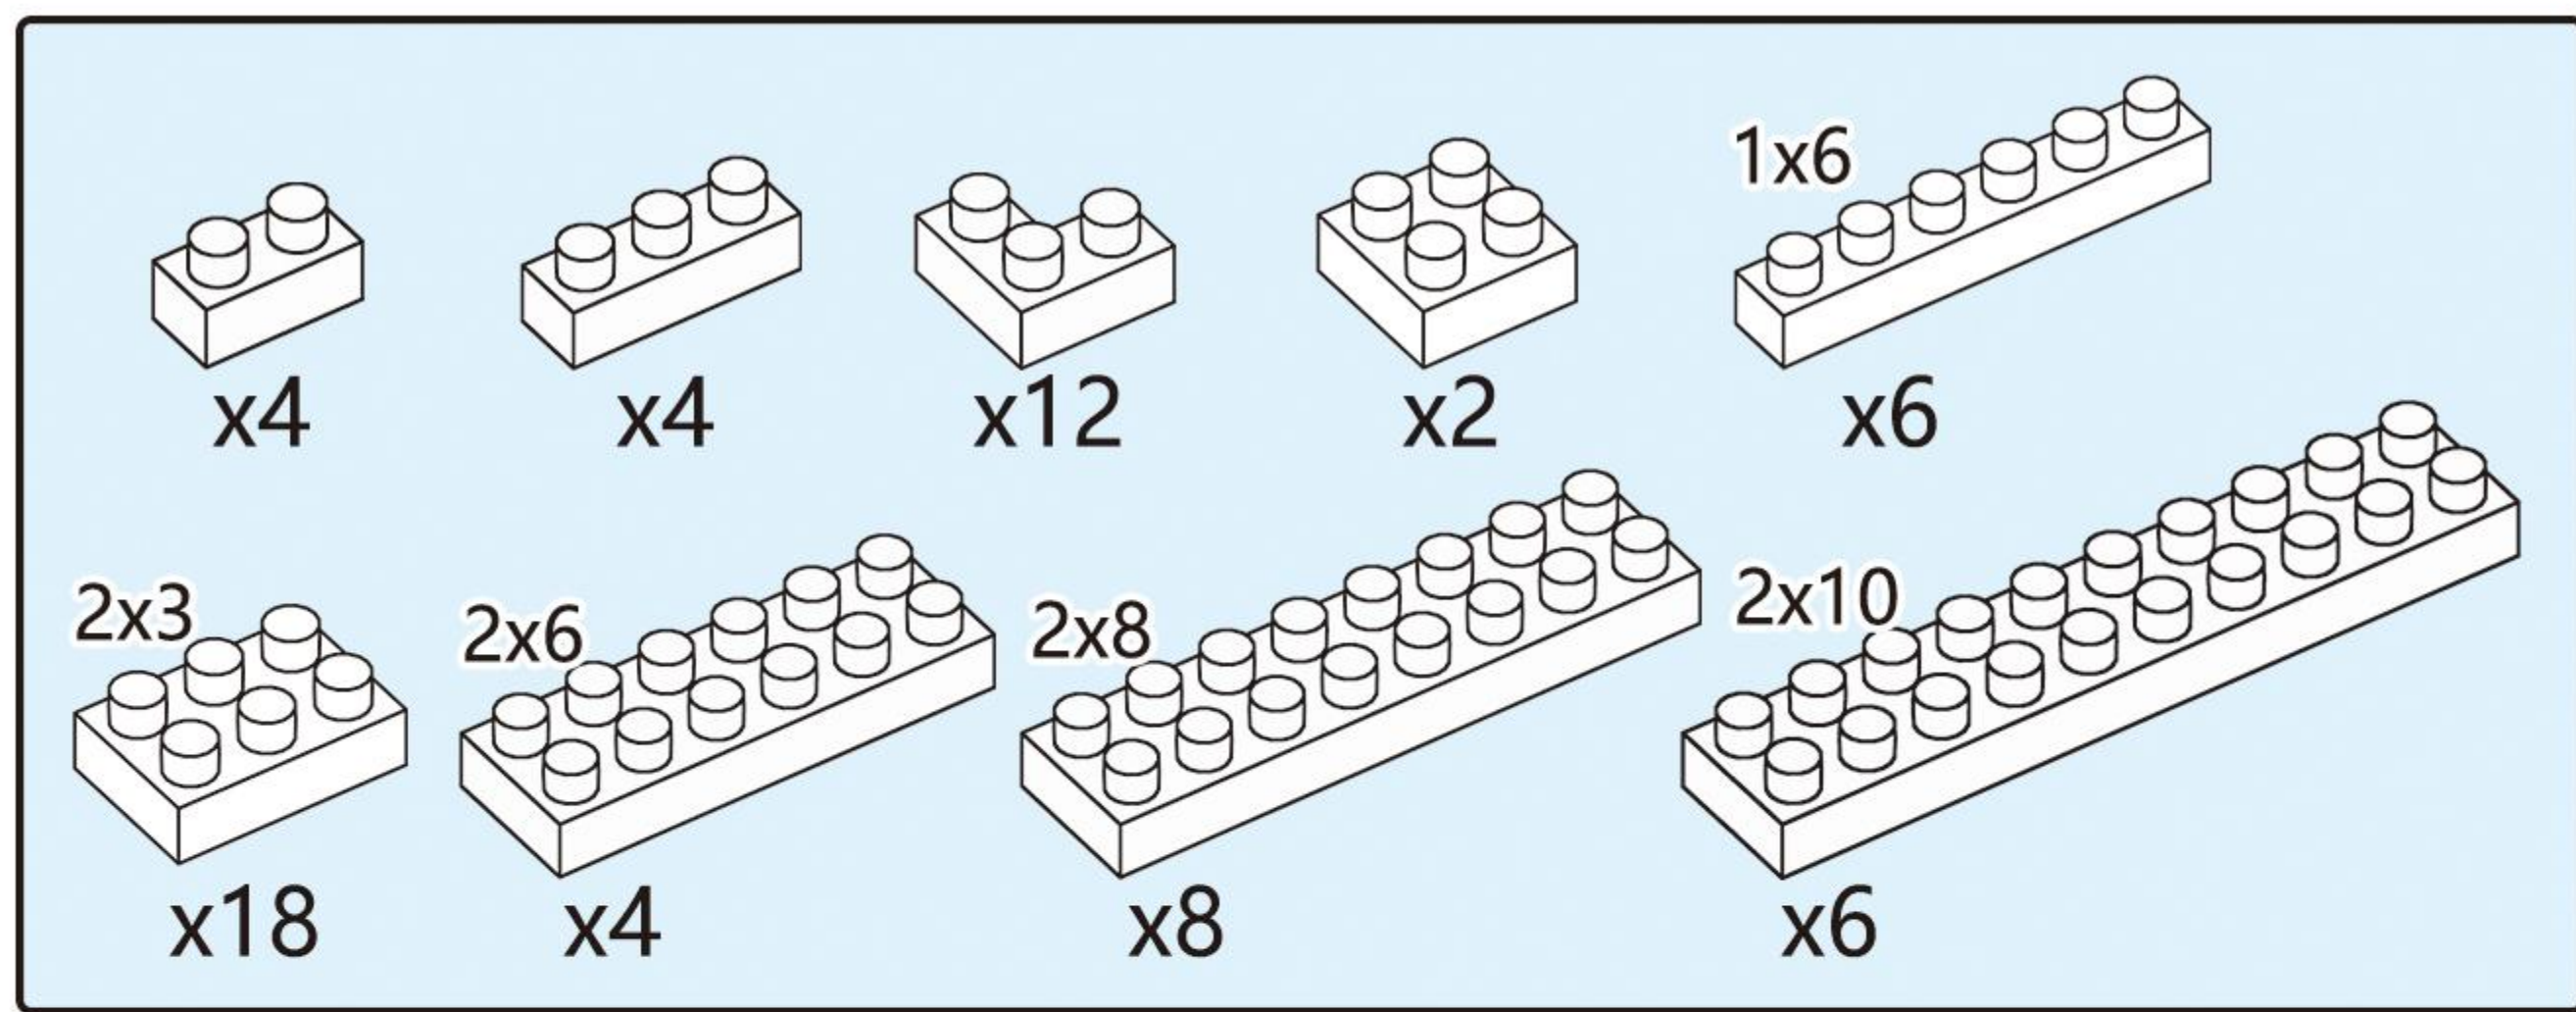

# HELLO KITTY AND FRIENDS

12+  
years

Instructions

Kuromi

3467  
PIECES

**1**

**2**

**1**

**3**

**4**

**5**

**6**

7

8

**9**

**10**