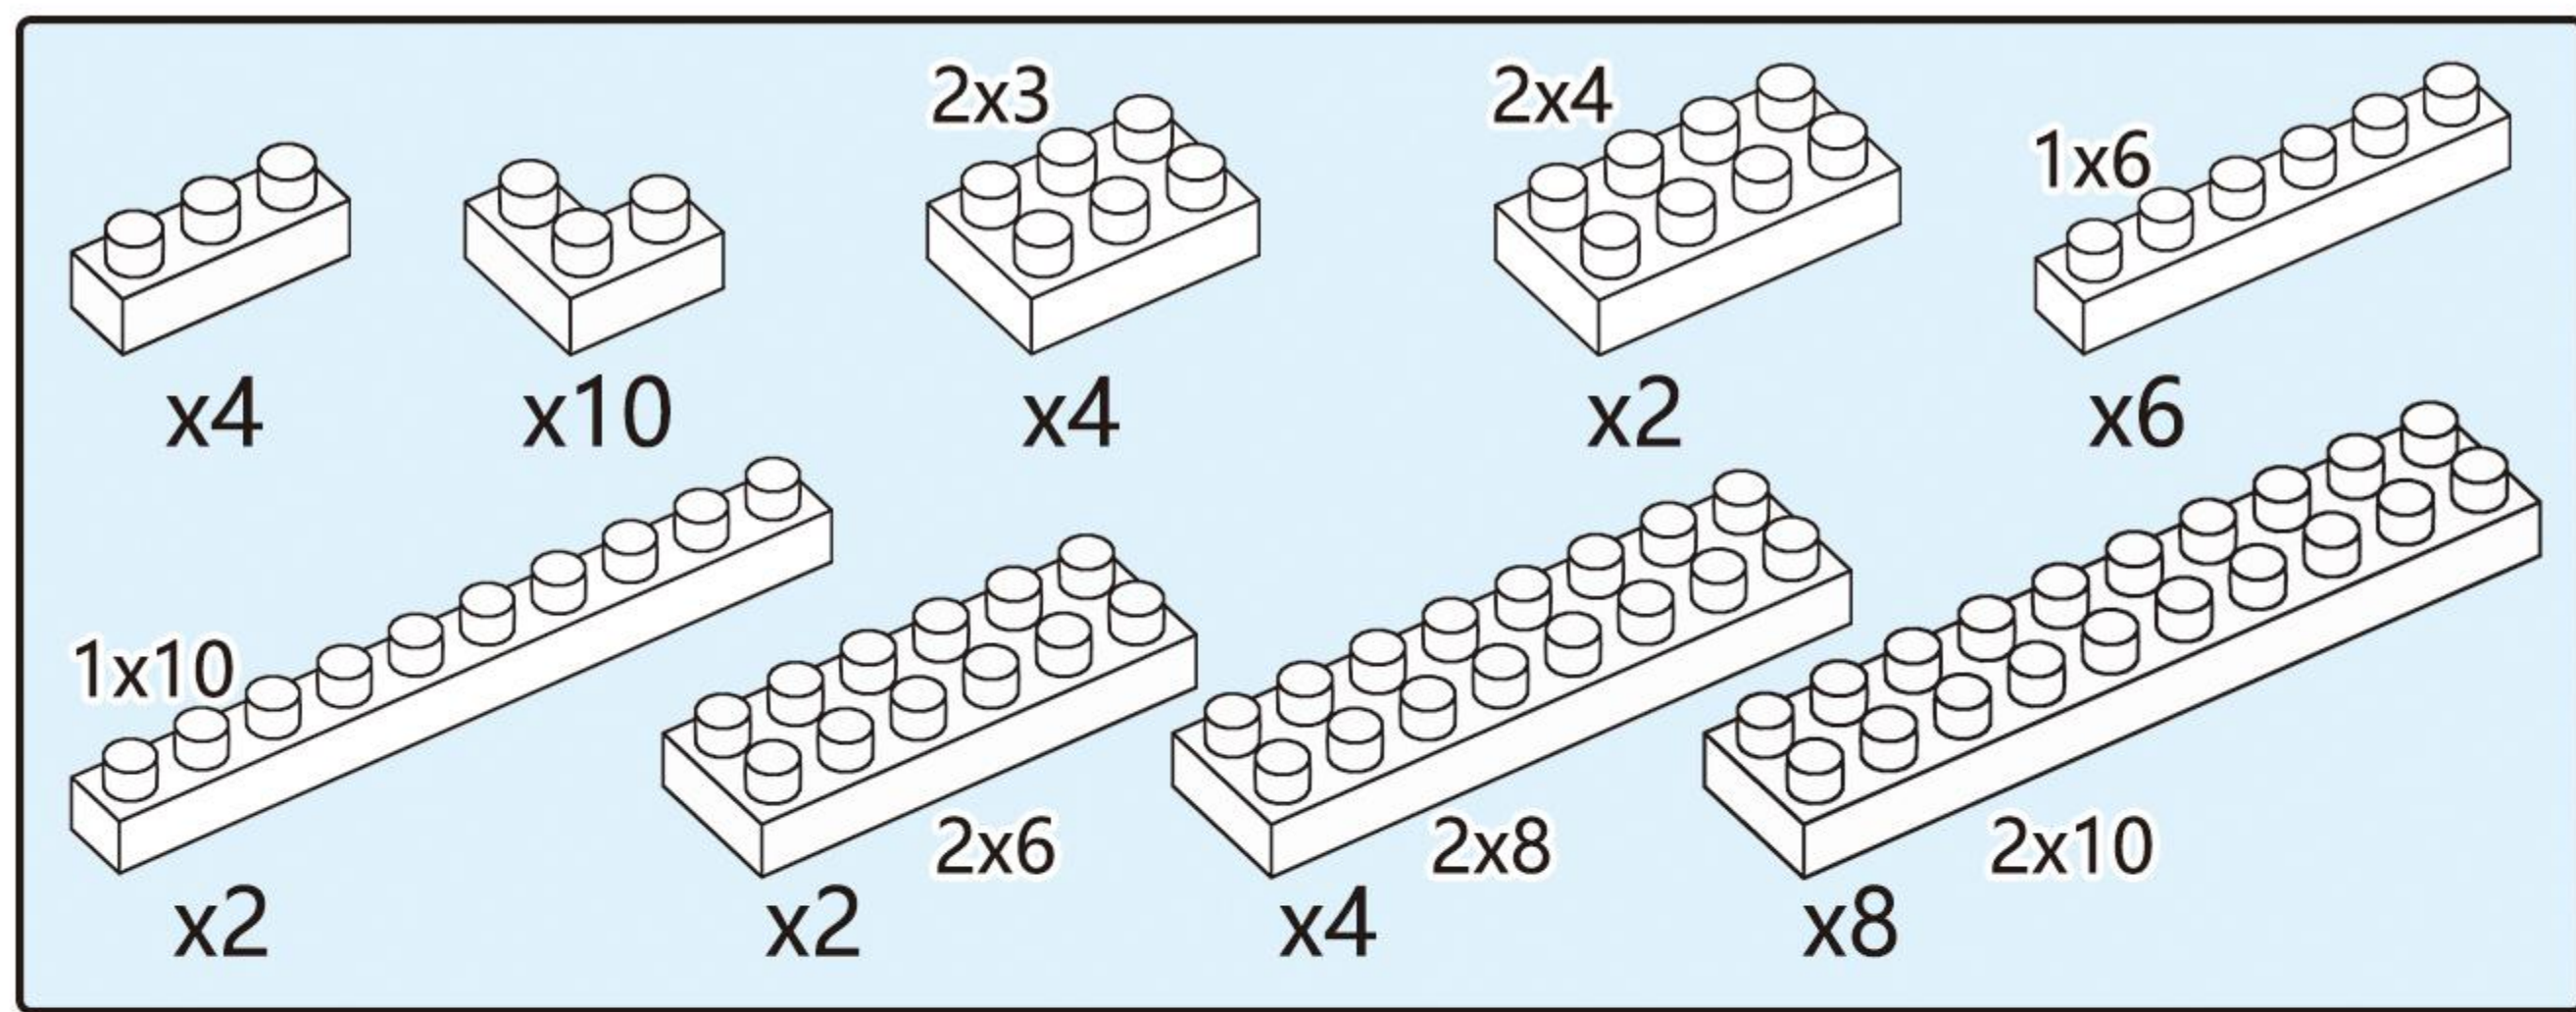

# HELLO KITTY AND FRIENDS

12+  
years

Instructions

Kuromi

3467  
PIECES

**1**

**2**

**1**

**3**

**4**

**5**

**6**

7

8

**9**

**10**